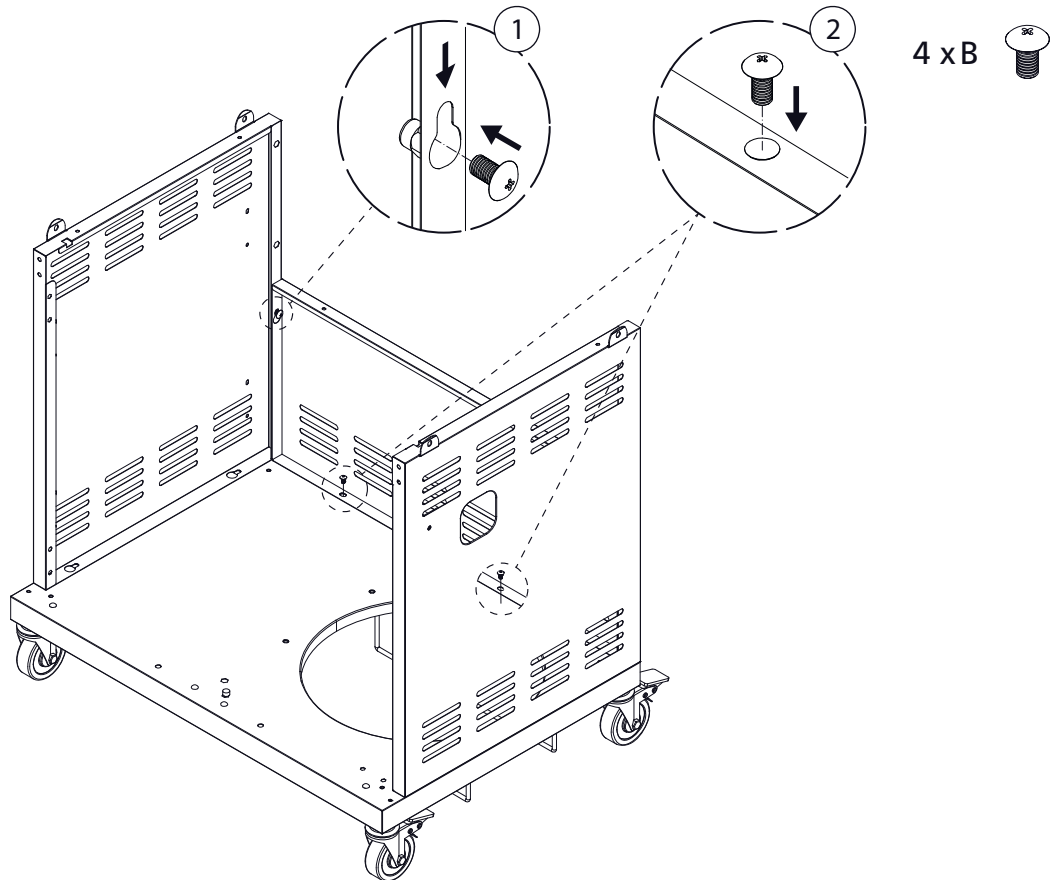

# BBQ Station Videro Pro G4-S

Abb.:  
Videro Pro G4-S

Mitgelieferte Befestigungselemente:

Stk.	Teil	Darstellung
53	A	
24	B	
1	C	
2	D	
4	E	
4	F	
2	G	
1	H	

1

2

3

4