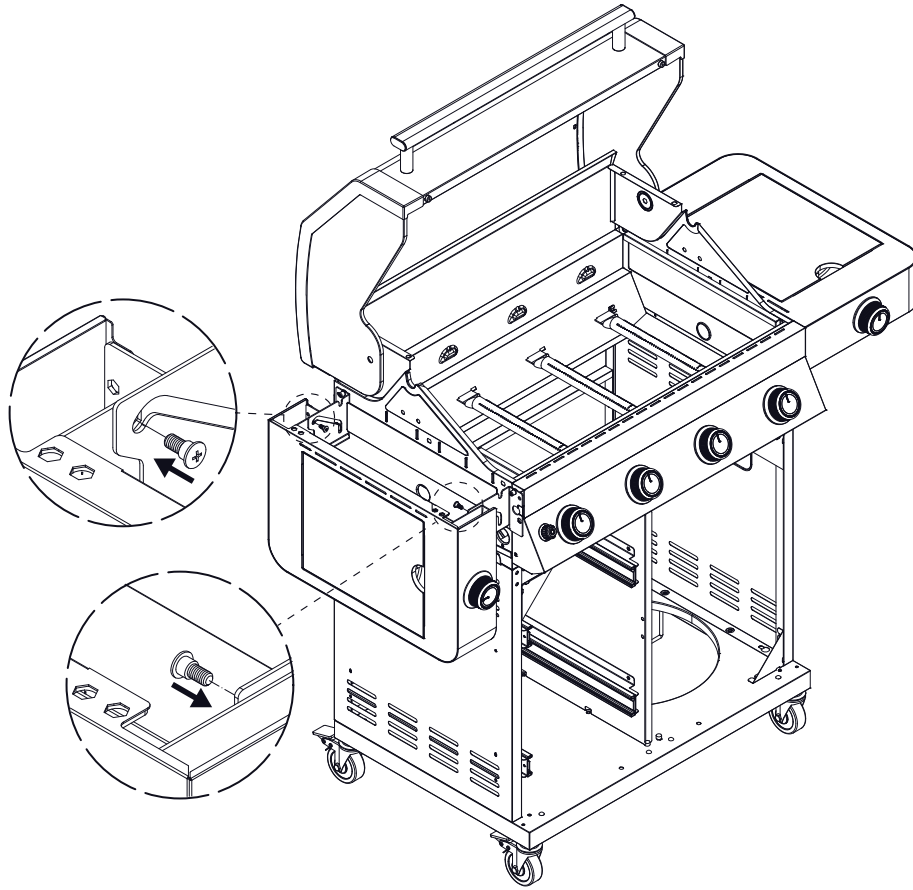

# BBQ Station Videro Pro G4-S

Abb.:  
Videro Pro G4-S

Mitgelieferte Befestigungselemente:

Stk.	Teil	Darstellung
53	A	
24	B	
1	C	
2	D	
4	E	
4	F	
2	G	
1	H	

1

2

3

4

14

15

16

17

2 x E

18

19

20