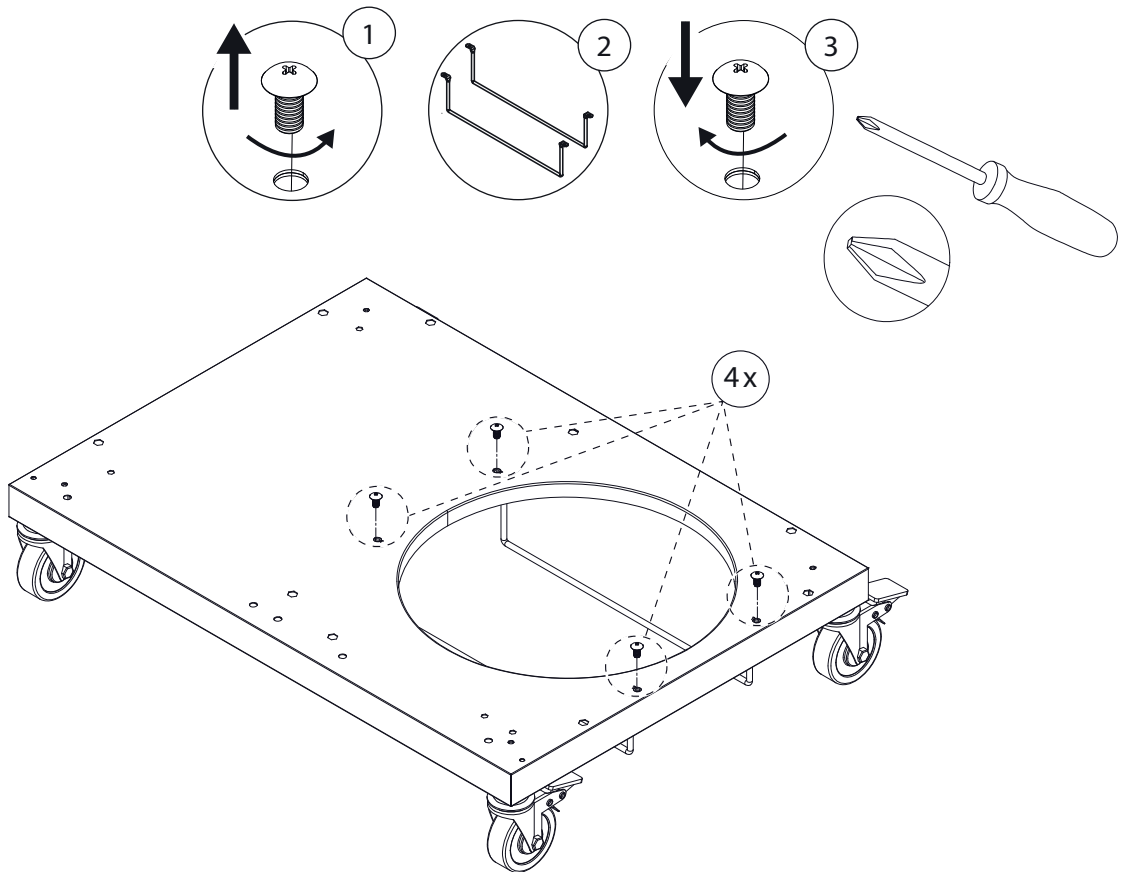

# BBQ Station Videro Pro G4-S

Abb.:  
Videro Pro G4-S

Mitgelieferte Befestigungselemente:

Stk.	Teil	Darstellung
53	A	
24	B	
1	C	
2	D	
4	E	
4	F	
2	G	
1	H	

1

2

3

4