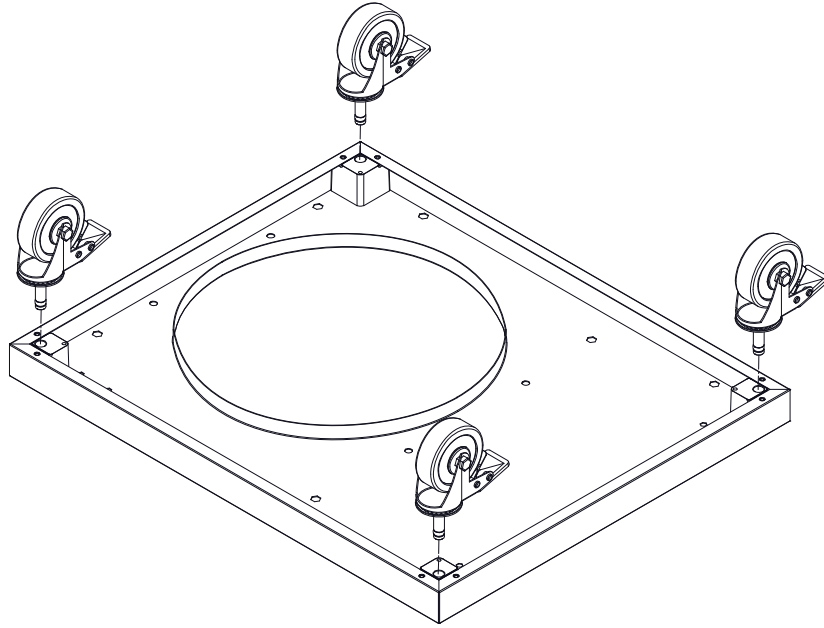

# BBQ Station Videro Pro G4-S

Abb.:  
Videro Pro G4-S

Mitgelieferte Befestigungselemente:

Stk.	Teil	Darstellung
53	A	
24	B	
1	C	
2	D	
4	E	
4	F	
2	G	
1	H	

1

2

3

4