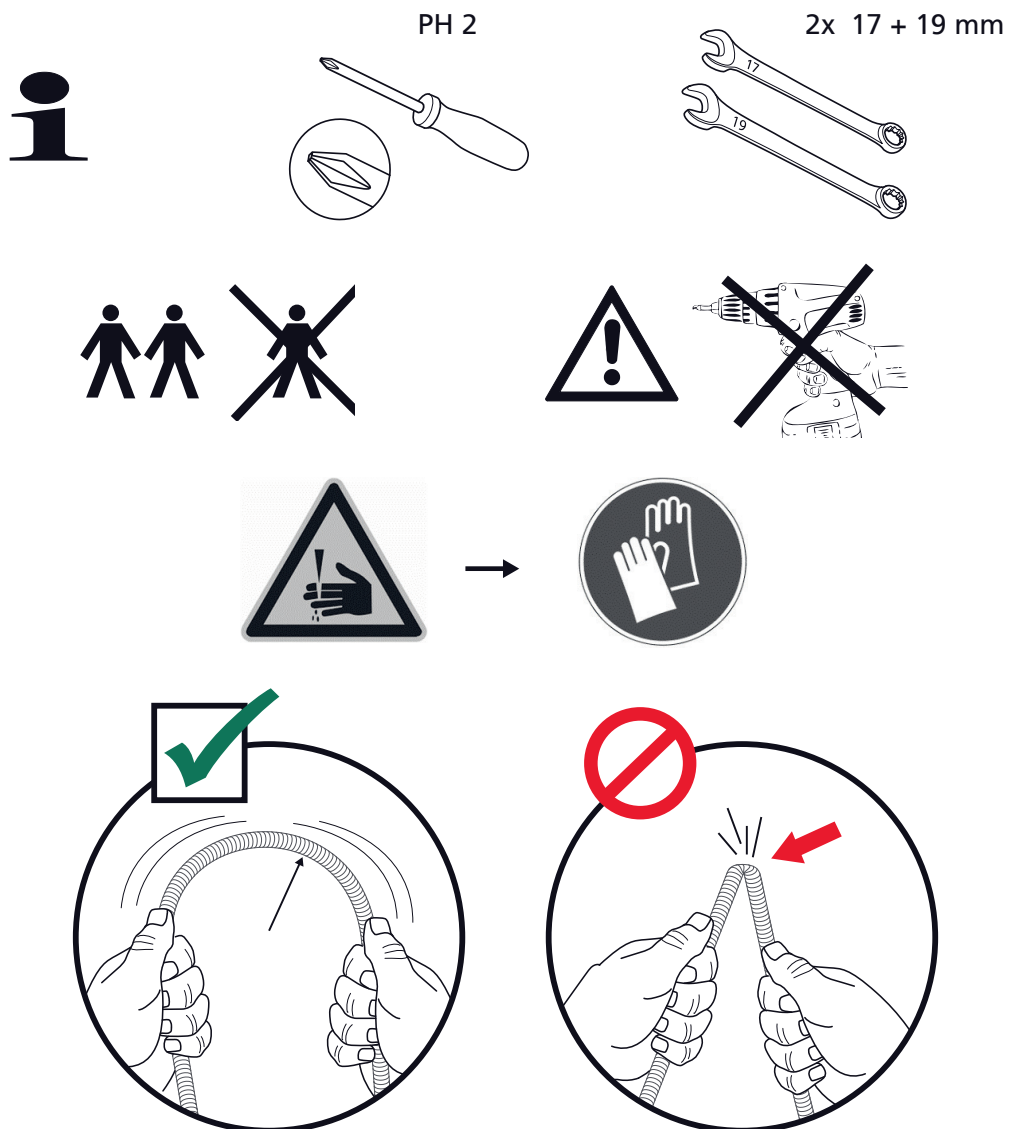

SINCE 1888

Montageanleitung

Assembly Instructions

Guide d'assemblage

# BBQ Station Videro Pro G4-S

Abb.:  
Videro Pro G4-S

Mitgelieferte Befestigungselemente:

Stk.	Teil	Darstellung
53	A	
24	B	
1	C	
2	D	
4	E	
4	F	
2	G	
1	H	

1

2

3

4